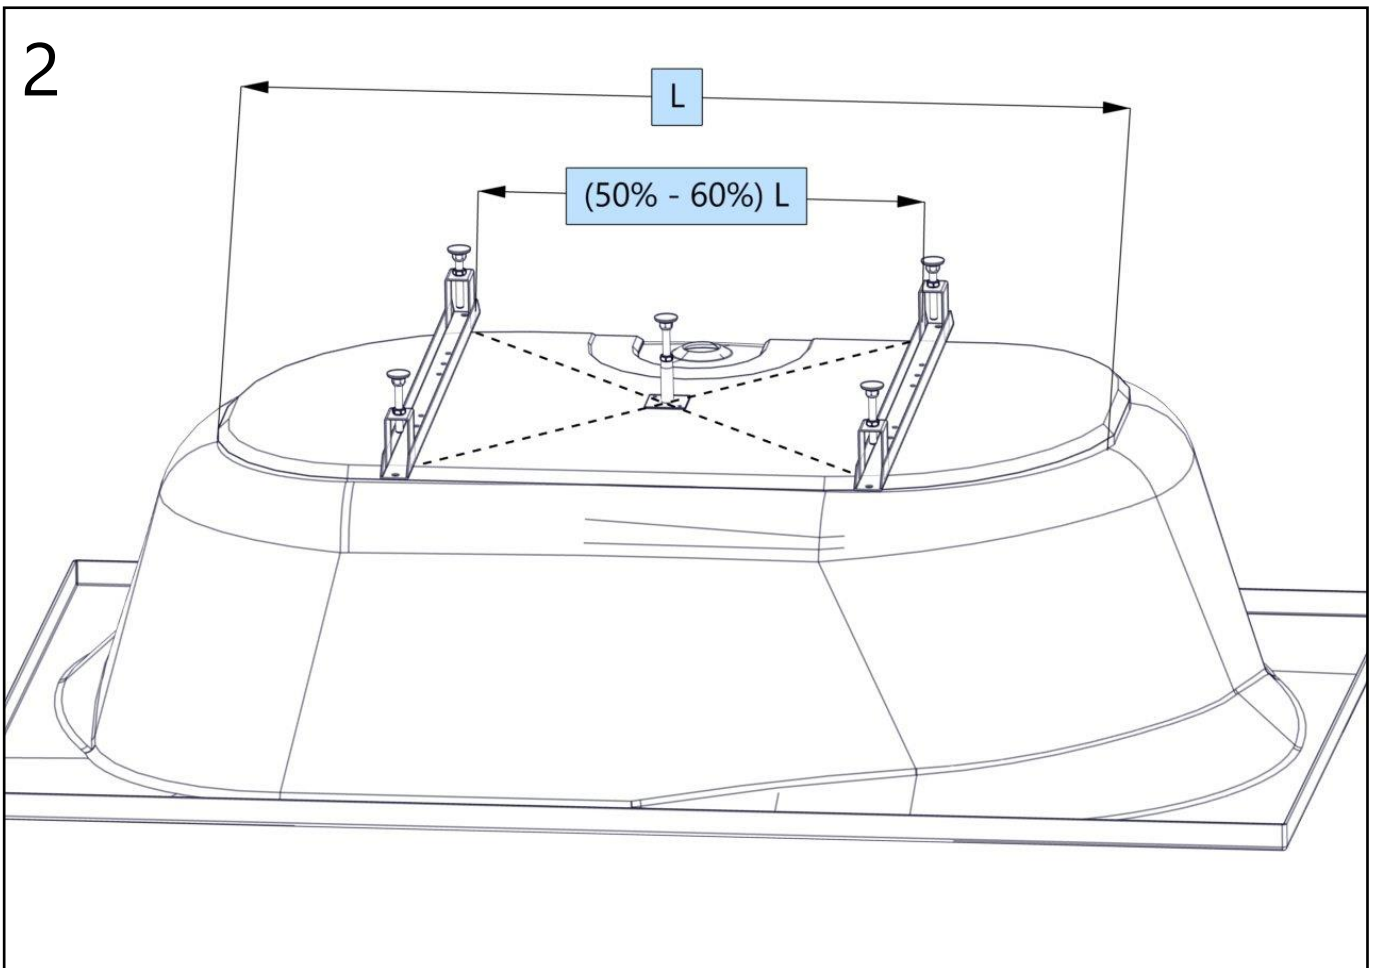

# PKK 800

PDF

- SI** Podnožje kopalne kadi PKK 800 – navodilo za montažo
- HR** Podnožje za kadu PKK 800 – upute za montažu
- SRB** Podnožje za kadu PKK 800 – uputstvo za montažu
- MK** Подножје на када PKK 800 – упатства за монтажа
- RU** Основание ванны PKK 800 – инструкция по монтажу
- UA** Основа для ванни PKK 800 – інструкція зі збирання
- HU** PKK 800 fürdőkádtalp – összeszerelési útmutató
- RO** Bază PKK 800 pentru cadă de baie – instrucțiuni de asamblare
- GB** PKK 800 bathtub base – assembly instructions
- DE** PKK 800 Wannenfüße – Aufbauanleitung
- IT** Base vasca da bagno PKK 800 – istruzioni di montaggio
- FR** Support pour baignoire PKK 800 – instructions de montage

**NABUCCO 190x120**

**CHAD 170x120**

**SAMSON 180x160**  
(2x PKK 800)

**OPERA Ø180**

**ADAM & EVA 195x125**

**NORMA 190x95**

3

4