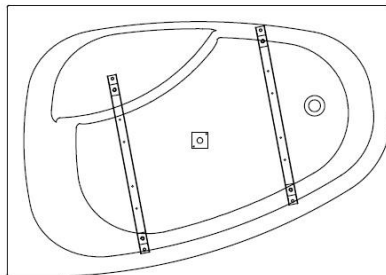

# PKK 800

PDF

- SI** Podnožje kopalne kadi PKK 800 – navodilo za montažo
- HR** Podnožje za kadu PKK 800 – upute za montažu
- SRB** Podnožje za kadu PKK 800 – uputstvo za montažu
- MK** Подножје на када PKK 800 – упатства за монтажа
- RU** Основание ванны PKK 800 – инструкция по монтажу
- UA** Основа для ванни PKK 800 – інструкція зі збирання
- HU** PKK 800 fürdőkádtalp – összeszerelési útmutató
- RO** Bază PKK 800 pentru cadă de baie – instrucțiuni de asamblare
- GB** PKK 800 bathtub base – assembly instructions
- DE** PKK 800 Wannenfüße – Aufbauanleitung
- IT** Base vasca da bagno PKK 800 – istruzioni di montaggio
- FR** Support pour baignoire PKK 800 – instructions de montage

**NABUCCO 190x120**

**CHAD 170x120**

**SAMSON 180x160**  
(2x PKK 800)

**OPERA Ø180**

**ADAM & EVA 195x125**

**NORMA 190x95**

3

4