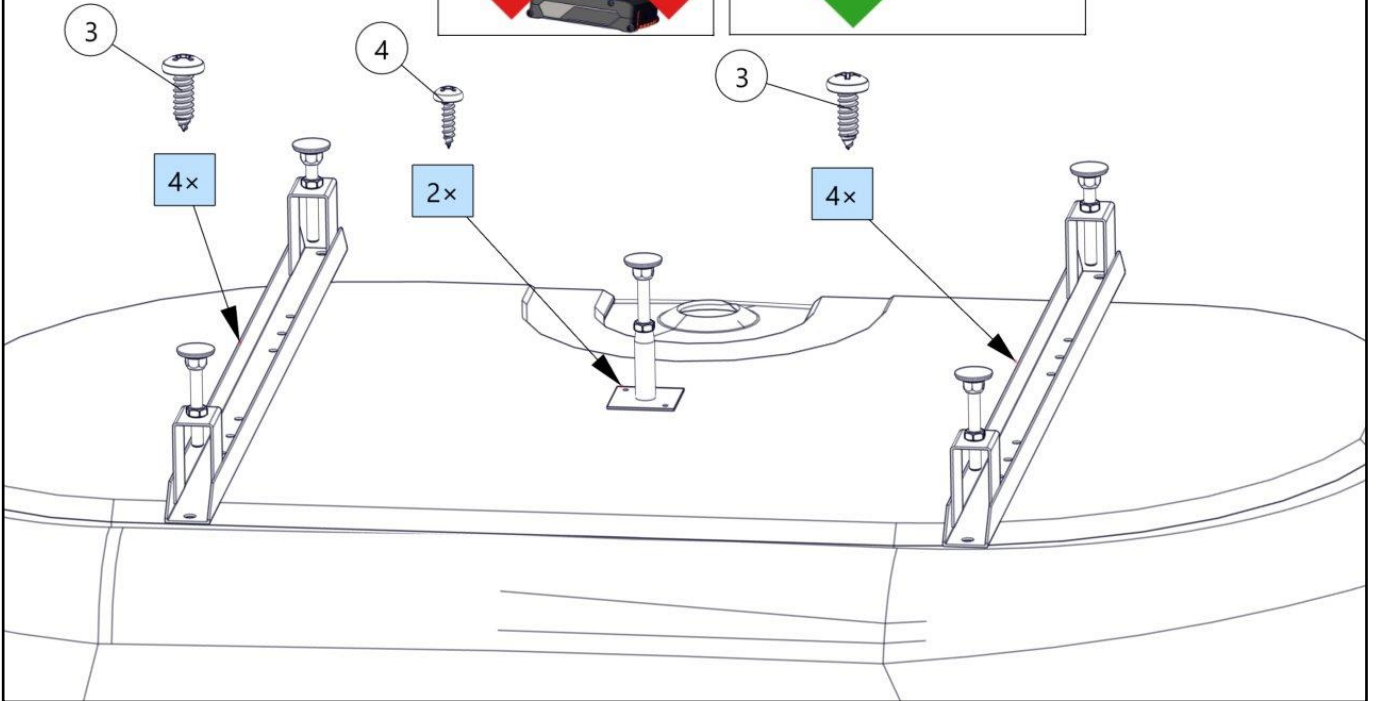

# PKK 800

PDF

- SI** Podnožje kopalne kadi PKK 800 – navodilo za montažo
- HR** Podnožje za kadu PKK 800 – upute za montažu
- SRB** Podnožje za kadu PKK 800 – uputstvo za montažu
- MK** Подножје на када PKK 800 – упатства за монтажа
- RU** Основание ванны PKK 800 – инструкция по монтажу
- UA** Основа для ванни PKK 800 – інструкція зі збирання
- HU** PKK 800 fürdőkádtalp – összeszerelési útmutató
- RO** Bază PKK 800 pentru cadă de baie – instrucțiuni de asamblare
- GB** PKK 800 bathtub base – assembly instructions
- DE** PKK 800 Wannenfüße – Aufbauanleitung
- IT** Base vasca da bagno PKK 800 – istruzioni di montaggio
- FR** Support pour baignoire PKK 800 – instructions de montage

**NABUCCO 190x120**

**CHAD 170x120**

**SAMSON 180x160**  
(2x PKK 800)

**OPERA Ø180**

**ADAM & EVA 195x125**

**NORMA 190x95**

3

4