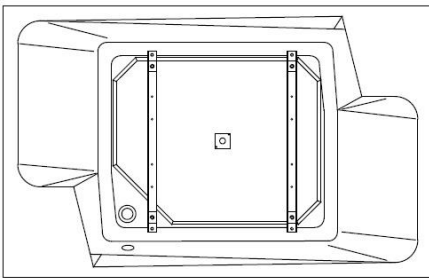

# PKK 800

PDF

- SI** Podnožje kopalne kadi PKK 800 – navodilo za montažo
- HR** Podnožje za kadu PKK 800 – upute za montažu
- SRB** Podnožje za kadu PKK 800 – uputstvo za montažu
- MK** Подножје на када PKK 800 – упатства за монтажа
- RU** Основание ванны PKK 800 – инструкция по монтажу
- UA** Основа для ванни PKK 800 – інструкція зі збирання
- HU** PKK 800 fürdőkádtalp – összeszerelési útmutató
- RO** Bază PKK 800 pentru cadă de baie – instrucțiuni de asamblare
- GB** PKK 800 bathtub base – assembly instructions
- DE** PKK 800 Wannenfüße – Aufbauanleitung
- IT** Base vasca da bagno PKK 800 – istruzioni di montaggio
- FR** Support pour baignoire PKK 800 – instructions de montage

**NABUCCO 190x120**

**CHAD 170x120**

**SAMSON 180x160**  
(2x PKK 800)

**OPERA Ø180**

**ADAM & EVA 195x125**

**NORMA 190x95**

3

4