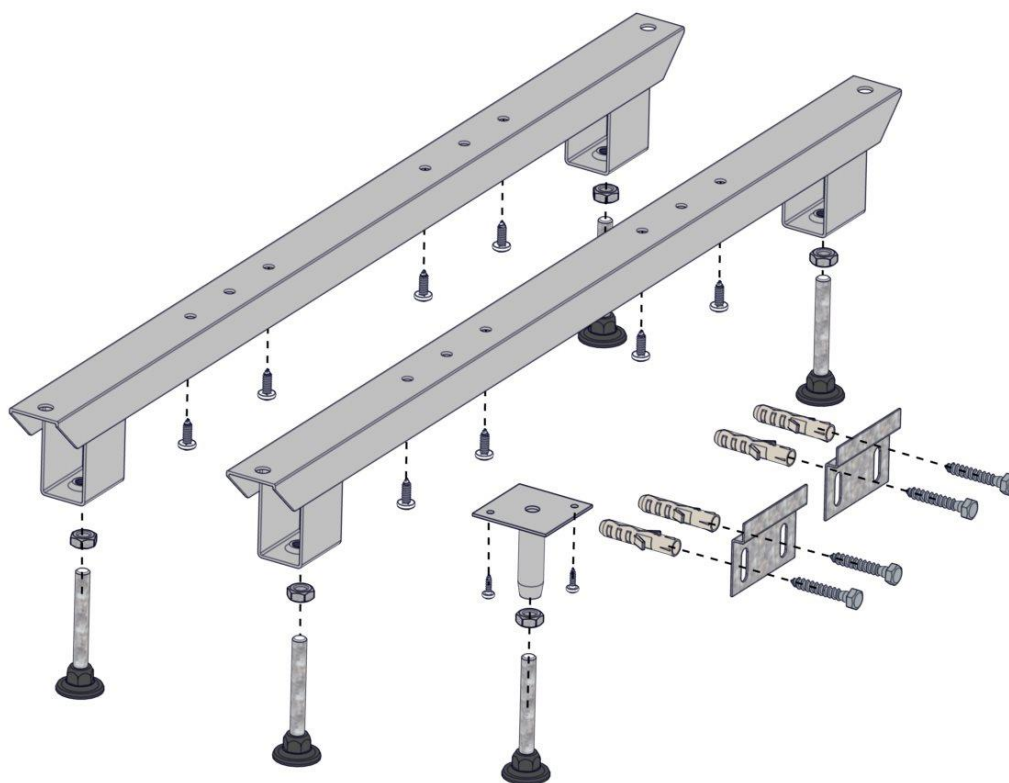

# PKK 800

PDF

- SI** Podnožje kopalne kadi PKK 800 – navodilo za montažo
- HR** Podnožje za kadu PKK 800 – upute za montažu
- SRB** Podnožje za kadu PKK 800 – uputstvo za montažu
- MK** Подножје на када PKK 800 – упатства за монтажа
- RU** Основание ванны PKK 800 – инструкция по монтажу
- UA** Основа для ванни PKK 800 – інструкція зі збирання
- HU** PKK 800 fürdőkádtalp – összeszerelési útmutató
- RO** Bază PKK 800 pentru cadă de baie – instrucțiuni de asamblare
- GB** PKK 800 bathtub base – assembly instructions
- DE** PKK 800 Wannenfüße – Aufbauanleitung
- IT** Base vasca da bagno PKK 800 – istruzioni di montaggio
- FR** Support pour baignoire PKK 800 – instructions de montage

**NABUCCO 190x120**

**CHAD 170x120**

**SAMSON 180x160**  
(2x PKK 800)

**OPERA Ø180**

**ADAM & EVA 195x125**

**NORMA 190x95**

3

4