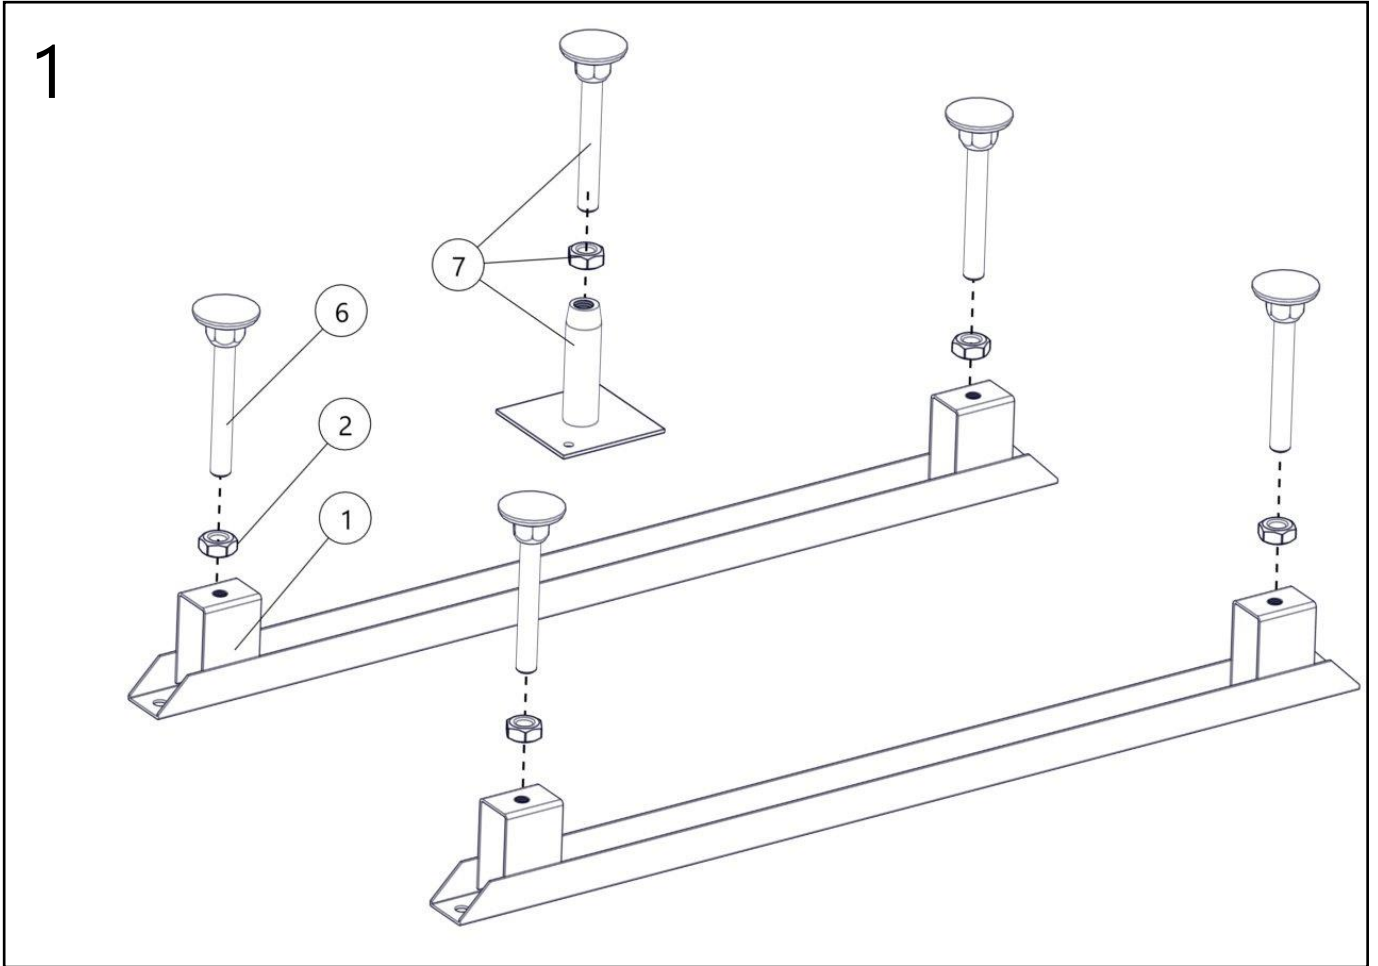

# PKK 800

PDF

- SI** Podnožje kopalne kadi PKK 800 – navodilo za montažo
- HR** Podnožje za kadu PKK 800 – upute za montažu
- SRB** Podnožje za kadu PKK 800 – uputstvo za montažu
- MK** Подножје на када PKK 800 – упатства за монтажа
- RU** Основание ванны PKK 800 – инструкция по монтажу
- UA** Основа для ванни PKK 800 – інструкція зі збирання
- HU** PKK 800 fürdőkádtalp – összeszerelési útmutató
- RO** Bază PKK 800 pentru cadă de baie – instrucțiuni de asamblare
- GB** PKK 800 bathtub base – assembly instructions
- DE** PKK 800 Wannenfüße – Aufbauanleitung
- IT** Base vasca da bagno PKK 800 – istruzioni di montaggio
- FR** Support pour baignoire PKK 800 – instructions de montage

**NABUCCO 190x120**

**CHAD 170x120**

**SAMSON 180x160**  
(2x PKK 800)

**OPERA Ø180**

**ADAM & EVA 195x125**

**NORMA 190x95**

3

4