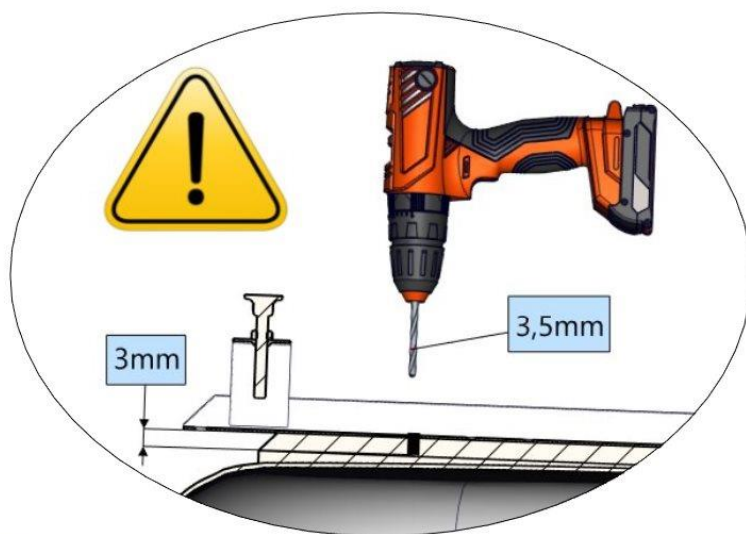

# PKK 800

PDF

- SI** Podnožje kopalne kadi PKK 800 – navodilo za montažo
- HR** Podnožje za kadu PKK 800 – upute za montažu
- SRB** Podnožje za kadu PKK 800 – uputstvo za montažu
- MK** Подножје на када PKK 800 – упатства за монтажа
- RU** Основание ванны PKK 800 – инструкция по монтажу
- UA** Основа для ванни PKK 800 – інструкція зі збирання
- HU** PKK 800 fürdőkádtalp – összeszerelési útmutató
- RO** Bază PKK 800 pentru cadă de baie – instrucțiuni de asamblare
- GB** PKK 800 bathtub base – assembly instructions
- DE** PKK 800 Wannenfüße – Aufbauanleitung
- IT** Base vasca da bagno PKK 800 – istruzioni di montaggio
- FR** Support pour baignoire PKK 800 – instructions de montage

**NABUCCO 190x120**

**CHAD 170x120**

**SAMSON 180x160**  
(2x PKK 800)

**OPERA Ø180**

**ADAM & EVA 195x125**

**NORMA 190x95**

3

4