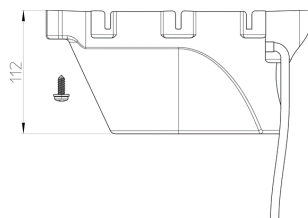

HL155

Hőszigetelés integrált fűtészettel a HL5100T teraszlefolyó sorozathoz

Hőszigetelő burkolat integrált fűtészettel a HL5100T teraszlefolyó sorozathoz rögzítőcsavarral és alátéttel.

Műszaki rajz

MŰSZAKI ADATOK

Anyag

EPS

Beépítési magasság

Csatlakozó méret

Rácstartó

Teljesítmény

Lefolyórács

Súly