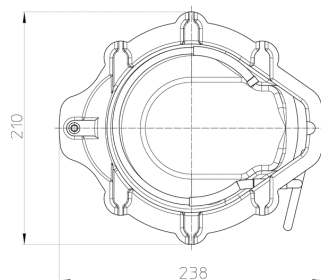

HL155

Hőszigetelés integrált fűtészettel a HL5100T teraszlefolyó sorozathoz

Hőszigetelő burkolat integrált fűtészettel a HL5100T teraszlefolyó sorozathoz rögzítőcsavarral és alátéttel.

Műszaki rajz

MŰSZAKI ADATOK

Anyag

EPS

Beépítési magasság

Csatlakozó méret

Rácstartó

Teljesítmény

Lefolyórács

Súly