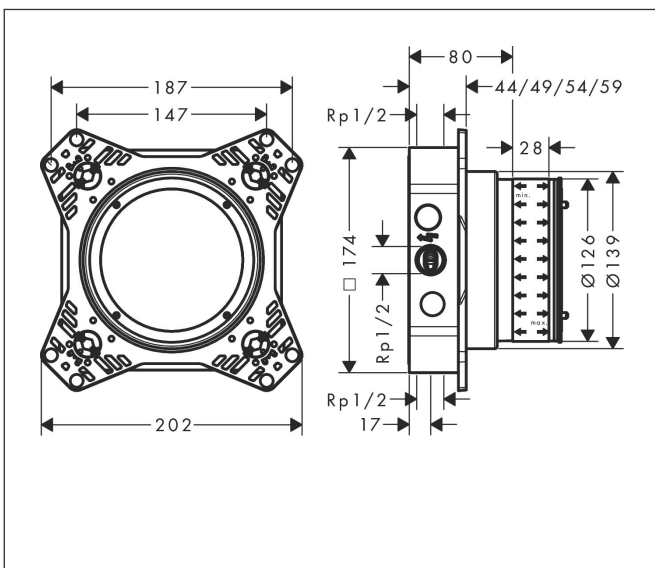

Márka
Cikk neve
Cikkszám

hansgrohe
iBox universal 2 Alaptest
01500180

Termék kép

Rajz

Sajátosságok

- alkalmas ehhez: az összes új falsík alatti zuhany-, kád- és termosztát színekészlet
- az adapterlemezzel (# 13588000) együtt kompatibilis más falsík alatti zuhanyzó-, kád- és termosztátkészletekkel
- alapanyag: cinkkiválás-mentes sárgaréz, EPP hab, hő- és zajvédelem
- csatlakozómenet Rp 1/2
- körszimmetrikus forma
- zajelválasztott szerelés
- rugalmas szerelőgyűrű különböző beépítésekhez
- 5 mm-enként állítható szerelőgyűrű
- szerelőgyűrű első és hátsó beépítéshez
- a csúszkának köszönhetően nem szükséges vágni
- támasz vízmértékhez
- beépített vízmérték a helyes vízszintes és függőleges beállításához
- tömítő fólia végleges rögzítéshez
- tápellátás: M16 védőcső
- minimum beszerelési mélység: 80 mm
- maximum beszerelési mélység: 108 mm