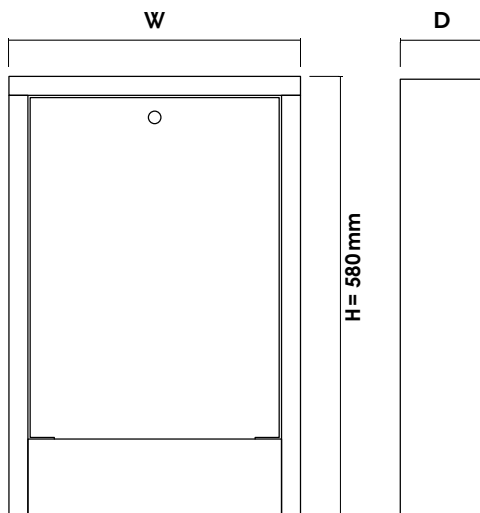

MTFK |

Felületre szerelt szekrény központi fűtési osztó-gyűjtőkhöz.

Anyag:	acéllemez
Korrózióvédelem:	Zsírtalanítás Passziválás Porbevonat
Szín:	Fehér [01]
Garancia:	2 év
Felhasználási terület:	fűtélosztók központi fűtési rendszerbe történő beépítéséhez

FŐBB JELLEMZŐK

- Érmével működő zár
- **Osztó szerelősínek csavarokkal és anyákkal, horganyzott alkatrészekkel**
- Teljesen porszórt bevonatú szekrény

Típus	Szélesség [W] mm	Magasság [H] mm	Mélység [D] mm
12-11-MTFK-1	385	580	110
12-11-MTFK-2	485	580	110
12-11-MTFK-3	615	580	110
12-11-MTFK-4	760	580	110
12-11-MTFK-5	845	580	110
12-11-MTFK-6	1015	580	110