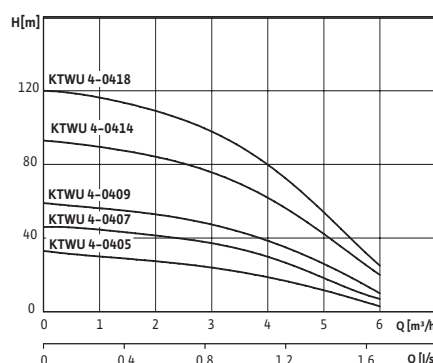

KWU 4"-os merülőmotoros szivattyú

02 Térfogatáram [m³/h] a legjobb hatásfokhoz

07 Fokozatszám

EM Egyfázisú 1~230 V, 50 Hz

3" ill. 4"

20 Csőátmérőhöz
20 m villamokábel és tartókötéllal

Hidrofor automatika készlet

Akciós, raktáron tartott termékek

Wilo-Compact KTWU 3" (3"-os)

Típus	Teljesítmény (kW)	Csatlakozás	Cikkszám	activePont
KTWU 3-0115 EM 20 m kábellel	0,33	1"	2857531	160
KTWU 3-0123 EM 25 m kábellel	0,55	1"	2857532	160
KTWU 3-0130 EM 30 m kábellel	0,75	1"	2857533	160

Wilo-Compact KTWU 4" (4"-os)

Típus	Teljesítmény (kW)	Csatlakozás	Cikkszám	activePont
KTWU 4-0207 EM 20 m	0,37	1 1/4"	2857511	160
KTWU 4-0210 EM 25 m	0,55	1 1/4"	2857512	160
KTWU 4-0214 EM 30 m	0,75	1 1/4"	2857513	160
KTWU 4-0409 EM 20 m	0,75	1 1/4"	2857514	160
KTWU 4-0414 EM 25 m	1,1	1 1/4"	2857515	160
KTWU 4-0418 EM-S 30 m	1,5	1 1/4"	2857516	160