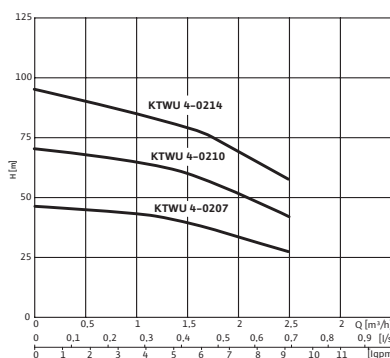

KWU 4"-os merülőmotoros szivattyú

02 Térfogatáram [m³/h] a legjobb hatásfokhoz

07 Fokozatszám

EM Egyfázisú 1~230 V, 50 Hz

3" ill. 4"

20 Csőátmérőhöz
20 m villamokábel és tartókötéllal

Hidrofor automatika készlet

Akciós, raktáron tartott termékek

Wilo-Compact KTWU 3" (3"-os)

Típus	Teljesítmény (kW)	Csatlakozás	Cikkszám	activePont
KTWU 3-0115 EM 20 m kábellel	0,33	1"	2857531	160
KTWU 3-0123 EM 25 m kábellel	0,55	1"	2857532	160
KTWU 3-0130 EM 30 m kábellel	0,75	1"	2857533	160

Wilo-Compact KTWU 4" (4"-os)

Típus	Teljesítmény (kW)	Csatlakozás	Cikkszám	activePont
KTWU 4-0207 EM 20 m	0,37	1 1/4"	2857511	160
KTWU 4-0210 EM 25 m	0,55	1 1/4"	2857512	160
KTWU 4-0214 EM 30 m	0,75	1 1/4"	2857513	160
KTWU 4-0409 EM 20 m	0,75	1 1/4"	2857514	160
KTWU 4-0414 EM 25 m	1,1	1 1/4"	2857515	160
KTWU 4-0418 EM-S 30 m	1,5	1 1/4"	2857516	160