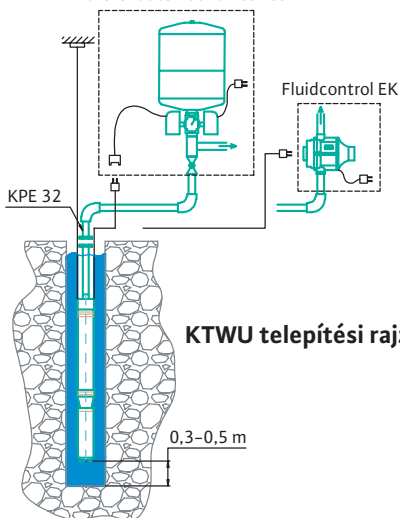

Wilo-Compact KTWU 3" és KTWU 4" 1~230 V, 50 Hz kivitelben

- ① szivattyú
- ② kábel
- ③ kötél
- ④ kezelési útmutató

Típusjel magyarázata

Példa: KTWU 4-0207-EM

beépített motorvédelemmel

KTWU 3 3"-os merülőmotoros szivattyú

KWU 4"-os merülőmotoros szivattyú

02 Térfogatáram [m³/h] a legjobb hatásfokhoz

07 Fokozatszám

EM Egyfázisú 1~230 V, 50 Hz

3" ill. 4"

20 Csőátmérőhöz
20 m villamokábel és tartókötéllal

Hidrofor automatika készlet

Akciós, raktáron tartott termékek

Wilo-Compact KTWU 3" (3"-os)

Típus	Teljesítmény (kW)	Csatlakozás	Cikkszám	activePont
KTWU 3-0115 EM 20 m kábellel	0,33	1"	2857531	160
KTWU 3-0123 EM 25 m kábellel	0,55	1"	2857532	160
KTWU 3-0130 EM 30 m kábellel	0,75	1"	2857533	160

Wilo-Compact KTWU 4" (4"-os)

Típus	Teljesítmény (kW)	Csatlakozás	Cikkszám	activePont
KTWU 4-0207 EM 20 m	0,37	1 1/4"	2857511	160
KTWU 4-0210 EM 25 m	0,55	1 1/4"	2857512	160
KTWU 4-0214 EM 30 m	0,75	1 1/4"	2857513	160
KTWU 4-0409 EM 20 m	0,75	1 1/4"	2857514	160
KTWU 4-0414 EM 25 m	1,1	1 1/4"	2857515	160
KTWU 4-0418 EM-S 30 m	1,5	1 1/4"	2857516	160