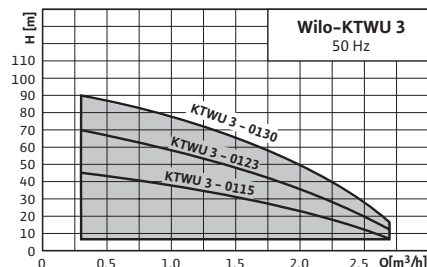

KWU 4"-os merülőmotoros szivattyú

02 Térfogatáram [m³/h] a legjobb hatásfokhoz

07 Fokozatszám

EM Egyfázisú 1~230 V, 50 Hz

3" ill. 4"

20 Csőátmérőhöz
20 m villamokábel és tartókötéllal

Hidrofor automatika készlet

Akciós, raktáron tartott termékek

Wilo-Compact KTWU 3" (3"-os)

Típus	Teljesítmény (kW)	Csatlakozás	Cikkszám	activePont
KTWU 3-0115 EM 20 m kábellel	0,33	1"	2857531	160
KTWU 3-0123 EM 25 m kábellel	0,55	1"	2857532	160
KTWU 3-0130 EM 30 m kábellel	0,75	1"	2857533	160

Wilo-Compact KTWU 4" (4"-os)

Típus	Teljesítmény (kW)	Csatlakozás	Cikkszám	activePont
KTWU 4-0207 EM 20 m	0,37	1 1/4"	2857511	160
KTWU 4-0210 EM 25 m	0,55	1 1/4"	2857512	160
KTWU 4-0214 EM 30 m	0,75	1 1/4"	2857513	160
KTWU 4-0409 EM 20 m	0,75	1 1/4"	2857514	160
KTWU 4-0414 EM 25 m	1,1	1 1/4"	2857515	160
KTWU 4-0418 EM-S 30 m	1,5	1 1/4"	2857516	160