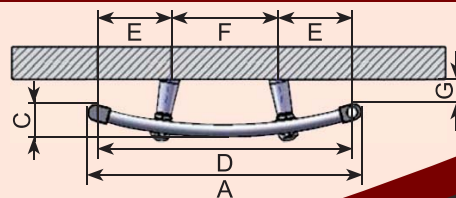

StarLine és StarWave törölközőszárító csőfűtőtestek

StarLine

Típus	A Széles (mm)	B Magas (mm)	C Mély (mm)	D Kötéstávolság (mm)	Rögzítési méretek			Csövek száma (db)	Súly (kg)	Úrtartalom (l)	Hőteljesítmény 75/65/20 °C ($\Delta T=50$), Watt	
					E (mm)	F (mm)	G (mm)				Fehér (RAL 9016)	Króm
4/7	420	700	30	376	70	240	65-75	15	4,94	2,89	290	194
4/9	420	900	30	376	70	240	65-75	18	6,62	3,54	370	243
4/12	420	1200	30	376	70	240	65-75	25	8,41	4,9	488	323
5/7	500	764	30	456	70	320	65-75	16	6,18	3,77	365	241
6/7	600	764	30	556	70	420	65-75	24	7,07	4,28	425	281
7/7	750	764	30	706	70	570	65-75	36	8,39	5,04	511	339
5/11	500	1172	30	456	70	320	65-75	16	9,36	5,73	551	368
6/11	600	1172	30	556	70	420	65-75	24	10,72	6,52	642	433
7/11	750	1172	30	706	70	570	65-75	36	12,77	7,71	773	527
5/17	500	1750	30	456	70	320	65-75	16	13,06	7,86	811	542
6/17	600	1750	30	556	70	420	65-75	24	14,96	8,96	944	637
7/17	750	1750	30	706	70	570	65-75	36	17,79	10,6	1137	777

StarWave

Típus	A Széles (mm)	B Magas (mm)	C Mély (mm)	D Kötéstávolság (mm)	Rögzítési méretek			Csövek száma (db)	Súly (kg)	Úrtartalom (l)	Hőteljesítmény 75/65/20 °C ($\Delta T=50$), Watt	
					E (mm)	F (mm)	G (mm)				Fehér (RAL 9016)	Króm
4/7	420	700	60	376	110	160	40-45	15	4,98	2,86	294	200
4/9	420	900	60	376	110	160	40-45	18	6,7	3,91	379	255
4/12	420	1200	60	376	110	160	40-45	25	8,53	4,97	505	339
5/7	500	764	70	456	110	240	40-45	16	6,23	3,6	374	251
6/7	600	764	80	556	110	340	40-45	24	7,13	4,17	439	294
7/7	750	764	90	706	110	490	40-45	36	8,48	4,97	534	357
5/11	500	1172	70	456	110	240	40-45	16	9,49	5,56	575	389
6/11	600	1172	80	556	110	340	40-45	24	10,88	6,39	674	458
7/11	750	1172	90	706	110	490	40-45	36	12,98	7,64	820	561
5/17	500	1750	70	456	110	240	40-45	16	13,32	7,81	844	559
6/17	600	1750	80	556	110	340	40-45	24	15,24	8,92	990	659
7/17	750	1750	90	706	110	490	40-45	36	18,12	10,6	1204	806