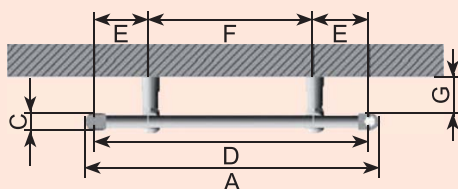

StarLine és StarWave törölközőszárító csőfűtőtestek

StarLine

Típus	A Széles (mm)	B Magas (mm)	C Mély (mm)	D Kötéstávolság (mm)	Rögzítési méretek			Csövek száma (db)	Súly (kg)	Úrtartalom (l)	Hőteljesítmény 75/65/20 °C ($\Delta T=50$), Watt	
					E (mm)	F (mm)	G (mm)				Fehér (RAL 9016)	Króm
4/7	420	700	30	376	70	240	65-75	15	4,94	2,89	290	194
4/9	420	900	30	376	70	240	65-75	18	6,62	3,54	370	243
4/12	420	1200	30	376	70	240	65-75	25	8,41	4,9	488	323
5/7	500	764	30	456	70	320	65-75	16	6,18	3,77	365	241
6/7	600	764	30	556	70	420	65-75	24	7,07	4,28	425	281
7/7	750	764	30	706	70	570	65-75	36	8,39	5,04	511	339
5/11	500	1172	30	456	70	320	65-75	16	9,36	5,73	551	368
6/11	600	1172	30	556	70	420	65-75	24	10,72	6,52	642	433
7/11	750	1172	30	706	70	570	65-75	36	12,77	7,71	773	527
5/17	500	1750	30	456	70	320	65-75	16	13,06	7,86	811	542
6/17	600	1750	30	556	70	420	65-75	24	14,96	8,96	944	637
7/17	750	1750	30	706	70	570	65-75	36	17,79	10,6	1137	777

StarWave

Típus	A Széles (mm)	B Magas (mm)	C Mély (mm)	D Kötéstávolság (mm)	Rögzítési méretek			Csövek száma (db)	Súly (kg)	Úrtartalom (l)	Hőteljesítmény 75/65/20 °C ($\Delta T=50$), Watt	
					E (mm)	F (mm)	G (mm)				Fehér (RAL 9016)	Króm
4/7	420	700	60	376	110	160	40-45	15	4,98	2,86	294	200
4/9	420	900	60	376	110	160	40-45	18	6,7	3,91	379	255
4/12	420	1200	60	376	110	160	40-45	25	8,53	4,97	505	339
5/7	500	764	70	456	110	240	40-45	16	6,23	3,6	374	251
6/7	600	764	80	556	110	340	40-45	24	7,13	4,17	439	294
7/7	750	764	90	706	110	490	40-45	36	8,48	4,97	534	357
5/11	500	1172	70	456	110	240	40-45	16	9,49	5,56	575	389
6/11	600	1172	80	556	110	340	40-45	24	10,88	6,39	674	458
7/11	750	1172	90	706	110	490	40-45	36	12,98	7,64	820	561
5/17	500	1750	70	456	110	240	40-45	16	13,32	7,81	844	559
6/17	600	1750	80	556	110	340	40-45	24	15,24	8,92	990	659
7/17	750	1750	90	706	110	490	40-45	36	18,12	10,6	1204	806