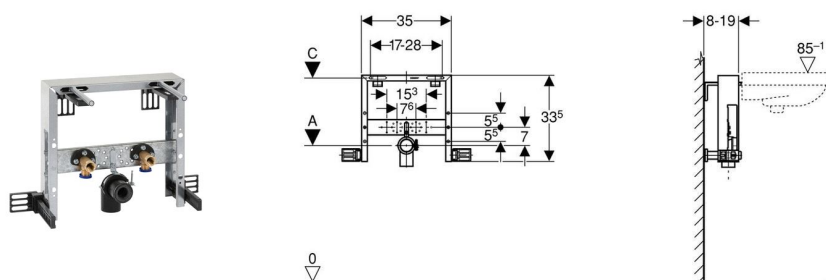

Geberit Kombifix mosdó szerelőelem álló csapteleppel szerelt fali mosdó részére

felhasználási terület

- Falazott falba
- Mosdók felszereléséhez 17 – 28 cm rögzítési távolság esetén
- Nem alkalmas szerelt falba való beépítésre

Jellemzők

- Horganyzott szerelőkeret
- Állítható beépítési mélység, 8 – 19 cm
- Állítható magasságú szerelvény csatlakozó lemez
- Hangcsillapított lefolyóív rögzítés

Csomag tartalma

- 2 db R 1/2" méretű falikorong
- lefolyóív, PE-HD, \varnothing 50 mm, meghosszabbított
- \varnothing 44/32 mm szifoncsatlakozó tömítés
- 2 db M10-es menetes szár a kerámia rögzítésére
- 4 sarokprofil, állítható
- rögzítőanyag